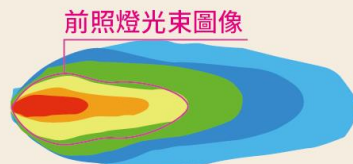

混合/全地形(ATP)燈

照射角度：40°-50°

霧/霧天燈

照射角度：90°- 100°

LP550/560/570 規格、資訊

LP570

LP560

LP550