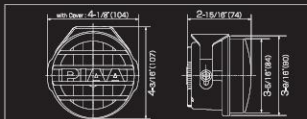

LP530新品上市！（摩托車專用）

PIAA
LP530
HIGH INTENSITY LED LAMP

3.5"

PIAA
LED

POWERSPORTS

Established in 1963
The Road to Better Visibility Starts with PIAA

DRV BEAM 6000 KELVIN 10 G VIBRATION SAE COMPLIANT MOTORCYCLE

PIAA
LP530
HIGH INTENSITY LED LAMP

3.5"

PIAA
LED

POWERSPORTS

Established in 1963
The Road to Better Visibility Starts with PIAA

DRV BEAM 10N YELLOW 10 G VIBRATION MOTORCYCLE

LP530 POWERSPORTS LED LAMP SERIES