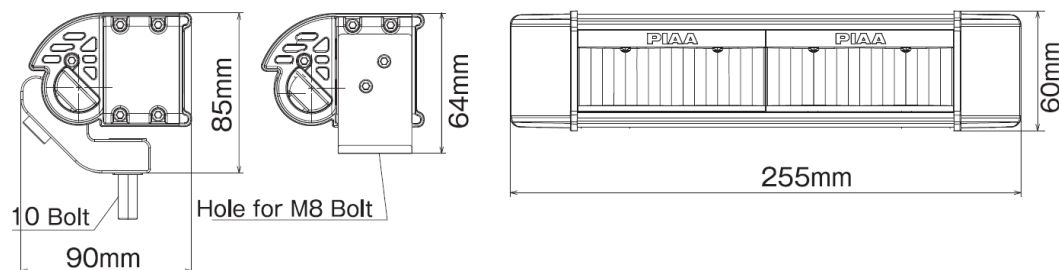

RF10規格、資訊

Item NO	DKRF105X (RF10 White Driving)	DKRF107X (RF10 White Fog)	DKRF108X (RF10 Yellow Fog)
尺寸(英吋)	10	10	10
光束模式	Driving聚光	FOG霧光	FOG霧光
# LED燈的芯片數	4 x LED	8 x LED	8 x LED
色溫	6000K White	6000K White	2500K Yellow
流明值	1350lm	650lm	650lm
每盞燈的最強量度	70,000cd	5,800cd	5,800cd
消耗功率	12V/33W	12V/16W	12V/22W
國際認證	ECE/SAE	ECE/SAE	ECE/SAE