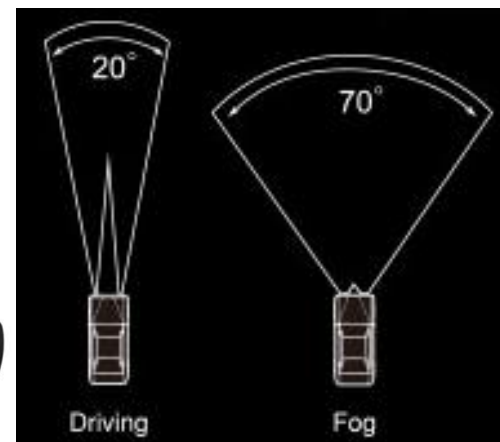

LP530 規格、資訊

Item NO	DK535BG (LP530 White Driving)	DK537BEG (LP530 White Fog)	DK536G (LP530 Yellow Driving)	DK538XG (LP530 Yellow Fog)
尺寸(英吋)	3.5" (90mm)	3.5" (90mm)	3.5" (90mm)	3.5" (90mm)
光束模式	Driving聚光	FOG霧光	Driving聚光	FOG霧光
# LED燈的芯片數	2 x LED	2 x LED	2 x LED	2 x LED
色溫	6000K White	6000K White	2500K Yellow	2500K Yellow
流明值	440lm	187lm	440lm	187lm
每盞燈的最強量度	37,000cd	4,500cd	27,600cd	3,900cd
消耗功率	12V/9.4W	12V/8W	12V/9.4W	12V/8W
國際認證	SAE	ECE	-	ECE/SAE