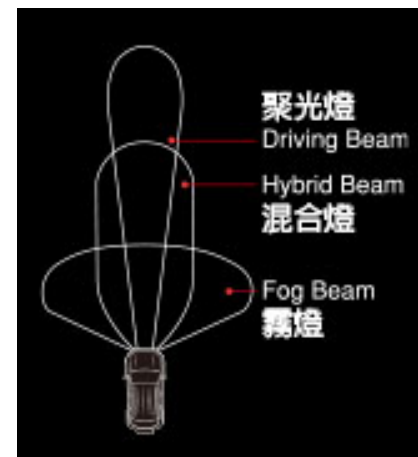

RF18規格、資訊

Item NO	DKRF185E (RF18 White Driving)	DKRF187X (RF18 White Fog)	DKRF188X (RF18 Yellow Fog)
尺寸(英吋)	18	18	18
光束模式	Driving聚光	FOG霧光	FOG霧光
# LED燈的芯片數	8 x LED	16 x LED	16x LED
色溫	6000K White	6000K White	2500K Yellow
流明值	2800lm	1100lm	1100lm
每盞燈的最強量度	166,000cd	9,800cd	9,200cd
消耗功率	12V/71W	12V/26W	12V/33W
國際認證	ECE	ECE/SAE	ECE/SAE