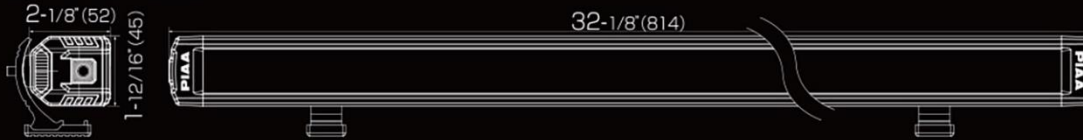

S-RF 6.9.30.40.50內含套件

1. 1條SR-F燈和安裝支架
2. 線束、繼電器、開關、安裝說明

S-RF SERIES DIMENSIONS

S-RF6

S-RF9

S-RF20

S-RF30

S-RF40