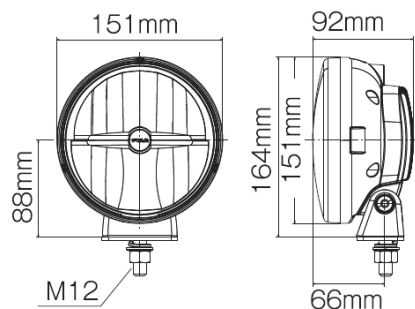

混合/全地形(ATP)燈

照射角度：40°-50°

霧/霧天燈

照射角度：90°- 100°

LP550/560/570 規格、資訊

LP570

LP560

LP550