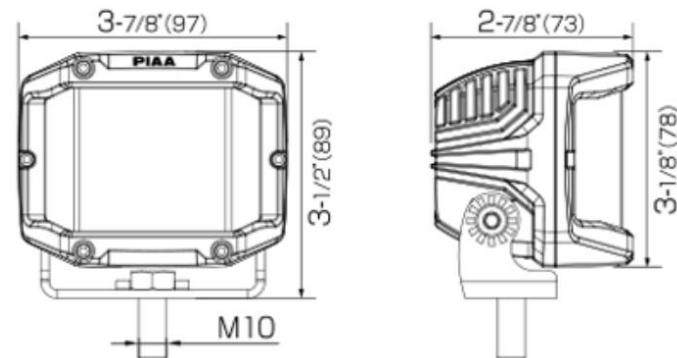

Quad Edge 規格、資訊

Item NO	DKQE39E (QUAD EDGE Cube)
尺寸(英吋)	4
光束模式	Wide Driving 廣角聚光
# LED燈的芯片數	10 x LED
色溫	5600K White
流明值	3540lm
消耗功率	12V/9.2W
國際認證	ECE

內含套件；
2顆立體方燈和安裝支架
線束、繼電器、開關、安裝說明