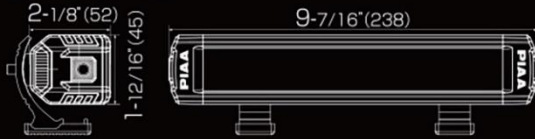

S-RF 6.9.30.40.50內含套件

1. 1條SR-F燈和安裝支架
2. 線束、繼電器、開關、安裝說明

S-RF SERIES DIMENSIONS

S-RF6

S-RF9

S-RF20

S-RF30

S-RF40