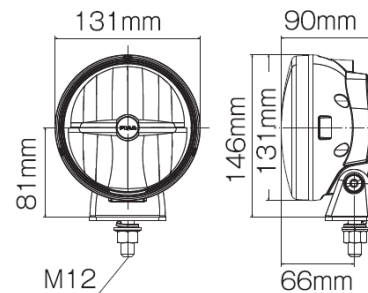

混合/全地形(ATP)燈

照射角度：40°-50°

霧/霧天燈

照射角度：90°- 100°

LP550/560/570 規格、資訊

LP570

LP560

LP550