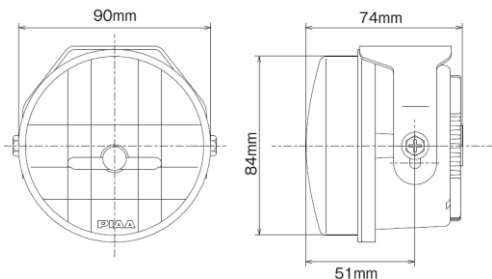

LP530 規格、資訊

Item NO	DK535BG (LP530 White Driving)	DK537BEG (LP530 White Fog)	DK536G (LP530 Yellow Driving)	DK538XG (LP530 Yellow Fog)
尺寸(英吋)	3.5" (90mm)	3.5" (90mm)	3.5" (90mm)	3.5" (90mm)
光束模式	Driving聚光	FOG霧光	Driving聚光	FOG霧光
# LED燈的芯片數	2 x LED	2 x LED	2 x LED	2 x LED
色溫	6000K White	6000K White	2500K Yellow	2500K Yellow
流明值	440lm	187lm	440lm	187lm
每盞燈的最強量度	37,000cd	4,500cd	27,600cd	3,900cd
消耗功率	12V/9.4W	12V/8W	12V/9.4W	12V/8W
國際認證	SAE	ECE	-	ECE/SAE