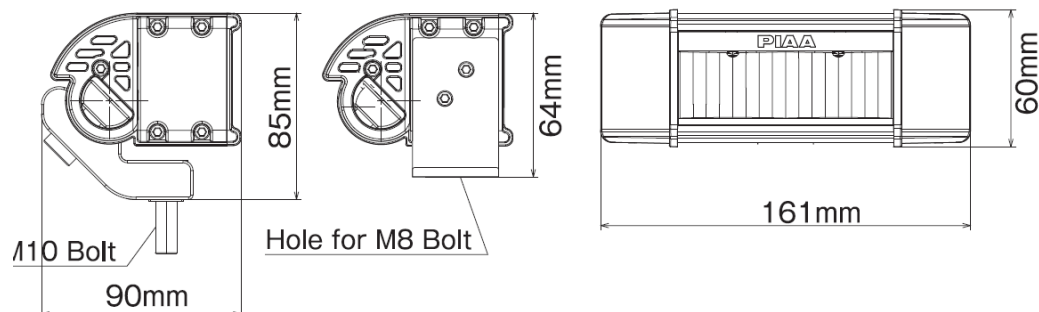

Side bracket

Top-bottom bracket

Lamp connection bracket (Included in RF6/10/18 lamp kits)

多種安裝選項

1. 自由搭配燈的顏色
2. 可連接式設計，依照光型、聚光、霧光...等
3. 自由搭配，ex：下圖 (白白黃白白白...)

RF6 規格、資訊

Item NO	DKRF65X (RF6 White Driving)	DKRF67X (RF6 White Fog)	DKRF68X (RF6 Yellow Fog)
尺寸(英吋)	6	6	6
光束模式	Driving聚光	FOG霧光	FOG霧光
# LED燈的芯片數	2 x LED	4 x LED	4 x LED
色溫	6000K White	6000K White	2500K Yellow
流明值	750lm	400lm	400lm
每盞燈的最強量度	45,000cd	3,900cd	3,900cd
消耗功率	12V/17W	12V/11W	12V/17W
國際認證	ECE/SAE	ECE/SAE	ECE/SAE