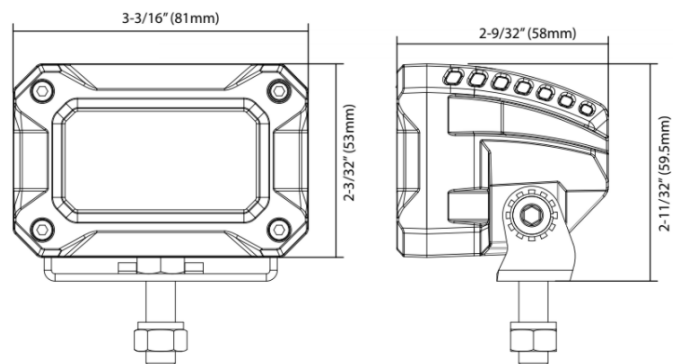

2000 series lamp 規格、資訊

Item NO	DKCL203 (2000 Spot)	DKCL209 (2000 Flood)
尺寸(英吋)	3	3
光束模式	Spot	Flood/Work
# LED燈的芯片數	2 x LED	2 x LED
色溫	5600K White	5600K White
流明值	320lm	320lm
每盞燈的最強量度		
消耗功率	12V/9.2W	12V/9.2W
國際認證	-	-