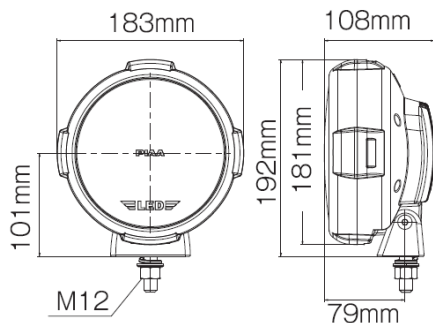

混合/全地形(ATP)燈

照射角度：40°-50°

霧/霧天燈

照射角度：90°- 100°

LP550/560/570 規格、資訊

LP570

LP560

LP550