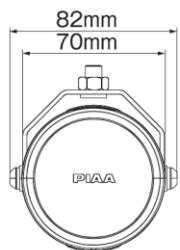

LP270 規格、資訊

Item NO	DK275X (LP270 White Driving)	DK276 (LP270 Yellow Driving)	DK277X (LP270 White Fog)
尺寸(英吋)	2.75" (70mm)	2.75" (70mm)	2.75" (70mm)
光束模式	Driving聚光	Driving聚光	FOG霧光
# LED燈的芯片數	2 x LED	2 x LED	2 x LED
色溫	6000K White	2500K Yellow	6000K White
流明值	300lm	288lm	200lm
每盞燈的最強量度	35,000cd	12,000cd	4,300cd
消耗功率	12V/8.5W	12V/9W	12V/7.5W
國際認證	SAE/ECE	-	SAE/ECE