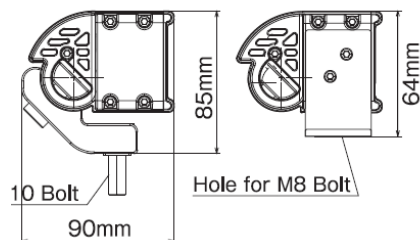

RF18規格、資訊

Item NO	DKRF185E (RF18 White Driving)	DKRF187X (RF18 White Fog)	DKRF188X (RF18 Yellow Fog)
尺寸(英吋)	18	18	18
光束模式	Driving聚光	FOG霧光	FOG霧光
# LED燈的芯片數	8 x LED	16 x LED	16x LED
色溫	6000K White	6000K White	2500K Yellow
流明值	2800lm	1100lm	1100lm
每盞燈的最強量度	166,000cd	9,800cd	9,200cd
消耗功率	12V/71W	12V/26W	12V/33W
國際認證	ECE	ECE/SAE	ECE/SAE