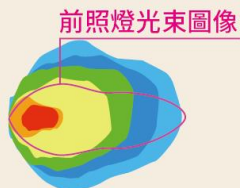

1. LED 反射面技術 = 反射器會集中並聚焦光束
有效的將光束傳遞到您需要的地方
2. 耗能低於傳統LED向前照射燈
延長電池使用壽命
3. ECE 國際認證
4. 有PIAA標誌的防護格柵防止碎石飛濺
可延長燈具使用壽命
5. 提供可選購的燈罩（琥珀色和純黑色）。

燈型種類介紹

REFLECTOR FACING TECHNOLOGY

“獨特首創” PIAA反射技術

■ 光束類型

聚光/遠射燈

照射角度：15°-30°

混合/全地形(ATP)燈

照射角度：40°-50°

霧/霧天燈

照射角度：90°- 100°

LP550/560/570 規格、資訊

LP570

LP560

LP550