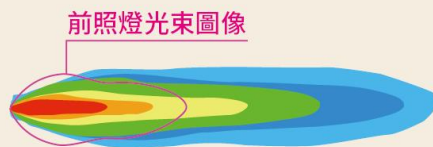

混合/全地形(ATP)燈

照射角度：40°-50°

霧/霧天燈

照射角度：90°- 100°

LP550/560/570 規格、資訊

LP570

LP560

LP550