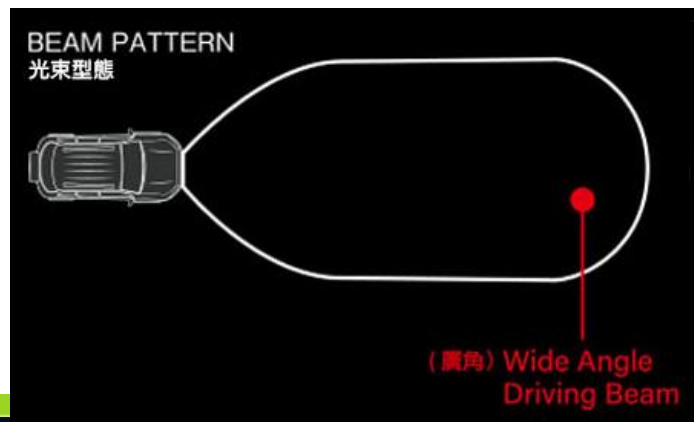

Quad Edge 規格、資訊

Item NO	DKQE39E (QUAD EDGE Cube)
尺寸(英吋)	4
光束模式	Wide Driving 廣角聚光
# LED燈的芯片數	10 x LED
色溫	5600K White
流明值	3540lm
消耗功率	12V/9.2W
國際認證	ECE

內含套件；
2顆立體方燈和安裝支架
線束、繼電器、開關、安裝說明

MULTIPLE MOUNTING OPTIONS