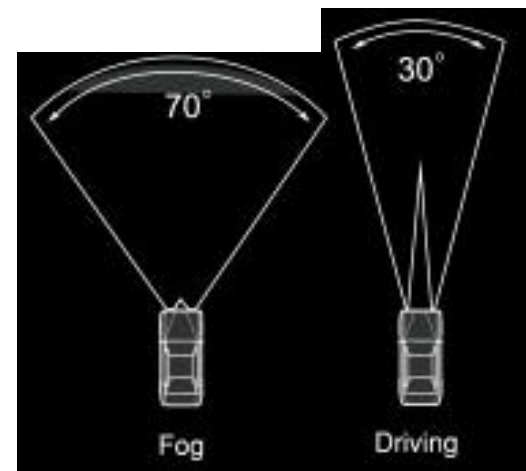

LP270 規格、資訊

Item NO	DK275X (LP270 White Driving)	DK276 (LP270 Yellow Driving)	DK277X (LP270 White Fog)
尺寸(英吋)	2.75" (70mm)	2.75" (70mm)	2.75" (70mm)
光束模式	Driving聚光	Driving聚光	FOG霧光
# LED燈的芯片數	2 x LED	2 x LED	2 x LED
色溫	6000K White	2500K Yellow	6000K White
流明值	300lm	288lm	200lm
每盞燈的最強量度	35,000cd	12,000cd	4,300cd
消耗功率	12V/8.5W	12V/9W	12V/7.5W
國際認證	SAE/ECE	-	SAE/ECE