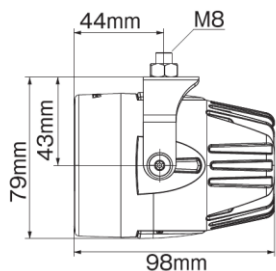

LP270 規格、資訊

Item NO	DK275X (LP270 White Driving)	DK276 (LP270 Yellow Driving)	DK277X (LP270 White Fog)
尺寸(英吋)	2.75" (70mm)	2.75" (70mm)	2.75" (70mm)
光束模式	Driving聚光	Driving聚光	FOG霧光
# LED燈的芯片數	2 x LED	2 x LED	2 x LED
色溫	6000K White	2500K Yellow	6000K White
流明值	300lm	288lm	200lm
每盞燈的最強量度	35,000cd	12,000cd	4,300cd
消耗功率	12V/8.5W	12V/9W	12V/7.5W
國際認證	SAE/ECE	-	SAE/ECE