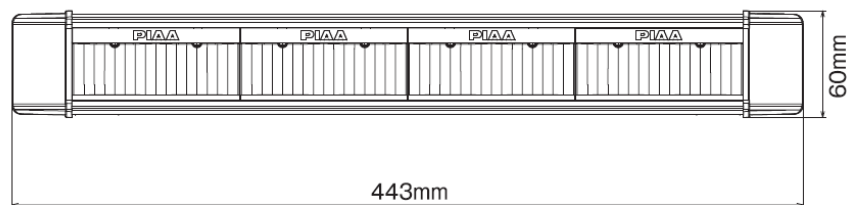

RF18規格、資訊

Item NO	DKRF185E (RF18 White Driving)	DKRF187X (RF18 White Fog)	DKRF188X (RF18 Yellow Fog)
尺寸(英吋)	18	18	18
光束模式	Driving聚光	FOG霧光	FOG霧光
# LED燈的芯片數	8 x LED	16 x LED	16x LED
色溫	6000K White	6000K White	2500K Yellow
流明值	2800lm	1100lm	1100lm
每盞燈的最強量度	166,000cd	9,800cd	9,200cd
消耗功率	12V/71W	12V/26W	12V/33W
國際認證	ECE	ECE/SAE	ECE/SAE